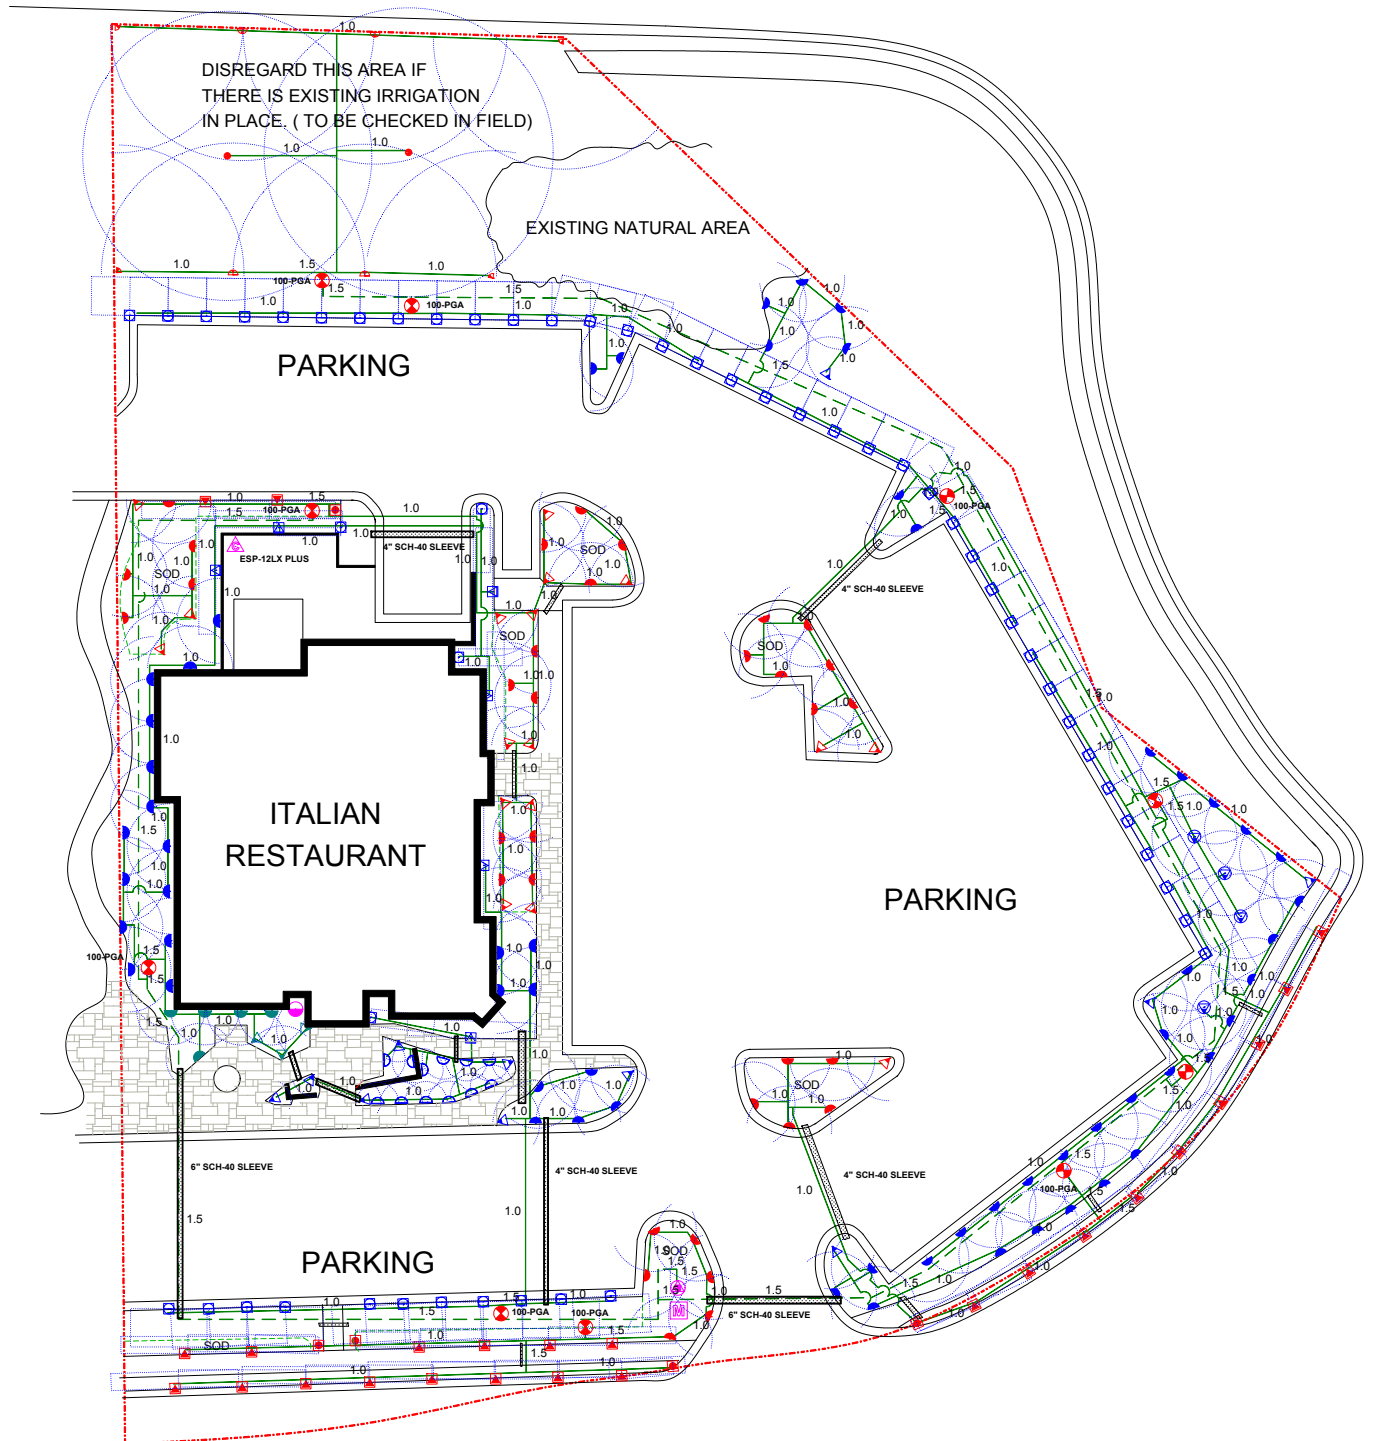

Irrigation

Quantity	Symbol	Description
34	▲	Rain Bird 10H 1806
17	▼	Rain Bird 10Q 1806
5	■	Rain Bird 15EST 1806
25	■	Rain Bird 15SST 1806
4	●	Rain Bird 10F 1812
60	●	Rain Bird 10H 1812
6	▼	Rain Bird 10Q 1812
4	□	Rain Bird 15EST 1812
6	■	Rain Bird 15SST 1812
12	▼	Rain Bird 5H 1812
5	▼	Rain Bird 5Q 1812
5	▲	Rain Bird 8H 1812
3	▼	Rain Bird 8Q 1812
48	■	Rain Bird 9SST 1812
4	◆	Hunter PGP-02 PGP-ADJ
4	◆	Hunter PGP-03 PGP-ADJ
2	●	Hunter PGP-04 PGP-ADJ
1	●	Wilkins 975XL - 1 1/2"
10	●	Rain Bird 100-PGA Globe
1	▲	Rain Bird ESP-12LX Plus
1	●	Rain Bird 3RC
2000	—	Class 200 1 1/2"
2820	—	Class 200 1"
180	—	Schedule 40 4"
140	—	Schedule 40 6"

**JOHN DEERE
LANDSCAPES**